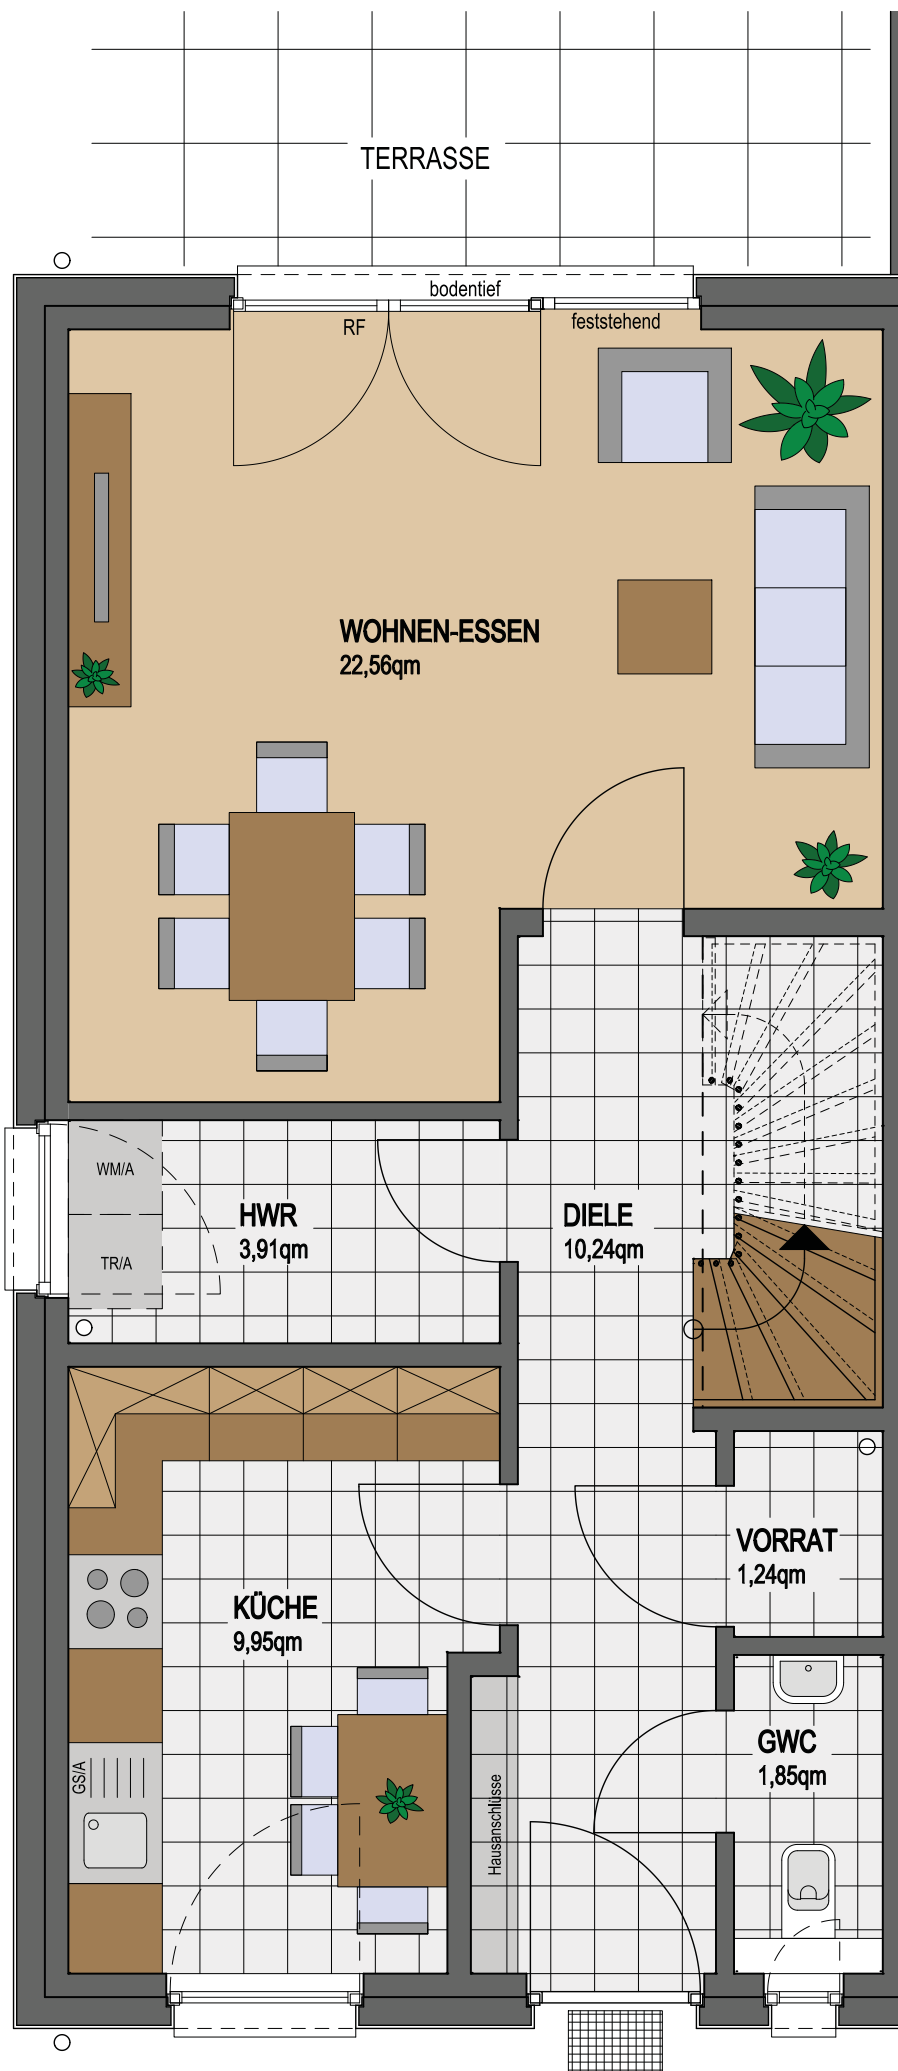

Triomvirat Cambio + M

Masterhaus links

Grundrisse | Berechnungen | Ansichten | Schnitt

Abb. ähnlich

Triomvirat Cambio + M

MASTERHAUS LINKS

ERDGESCHOSS

Variante A

Triomvirat Cambio + M

MASTERHAUS LINKS

ERDGESCHOSS

Variante B

Triomvirat Cambio + M

MASTERHAUS LINKS

ERDGESCHOSS

Variante C

Triomvirat Cambio + M

MASTERHAUS LINKS

OBERGESCHOSS

Variante 1

Triomvirat Cambio + M

MASTERHAUS LINKS

OBERGESCHOSS

Variante 2

Triomvirat Cambio + M

MASTERHAUS LINKS

DACHGESCHOSS