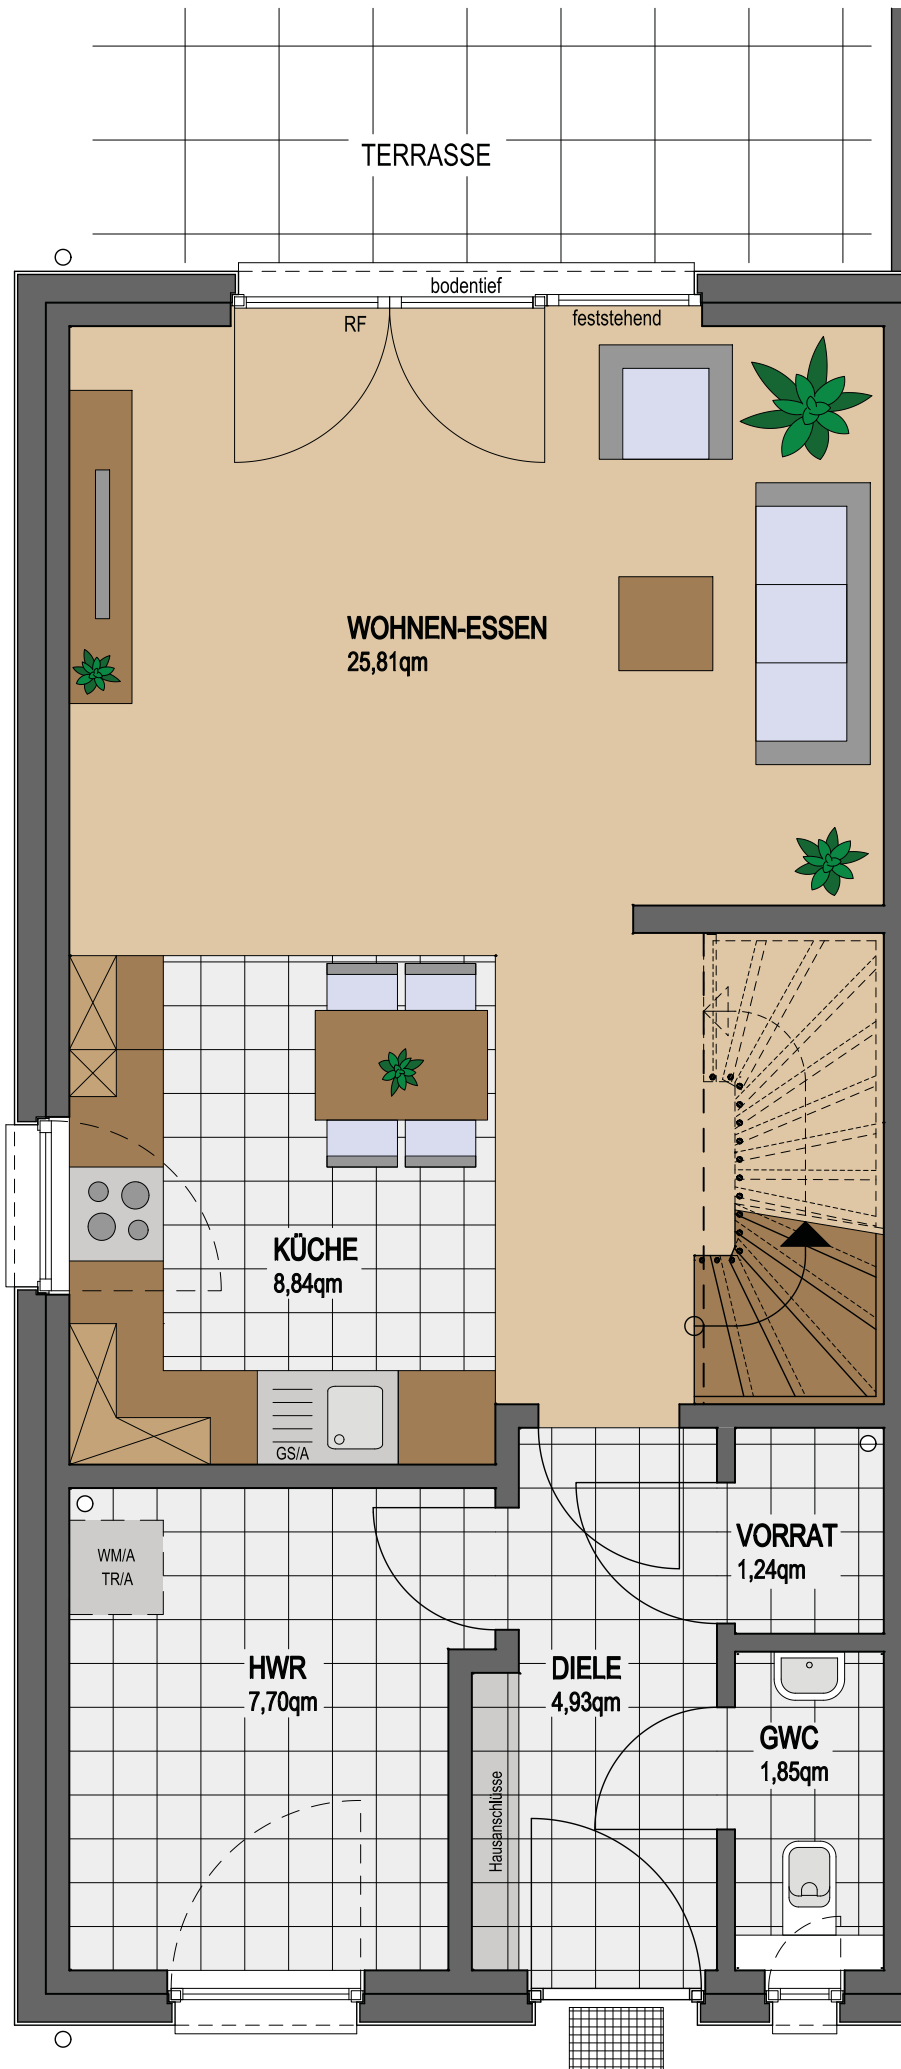

Triomvirat Cambio + M

Masterhaus links

Grundrisse | Berechnungen | Ansichten | Schnitt

Abb. ähnlich

Triomvirat Cambio + M

MASTERHAUS LINKS

ERDGESCHOSS

Variante A

Triomvirat Cambio + M

MASTERHAUS LINKS

ERDGESCHOSS

Variante B

Triomvirat Cambio + M

MASTERHAUS LINKS

ERDGESCHOSS

Variante C

Triomvirat Cambio + M

MASTERHAUS LINKS

OBERGESCHOSS

Variante 1

Triomvirat Cambio + M

MASTERHAUS LINKS

OBERGESCHOSS

Variante 2

Triomvirat Cambio + M

MASTERHAUS LINKS

DACHGESCHOSS