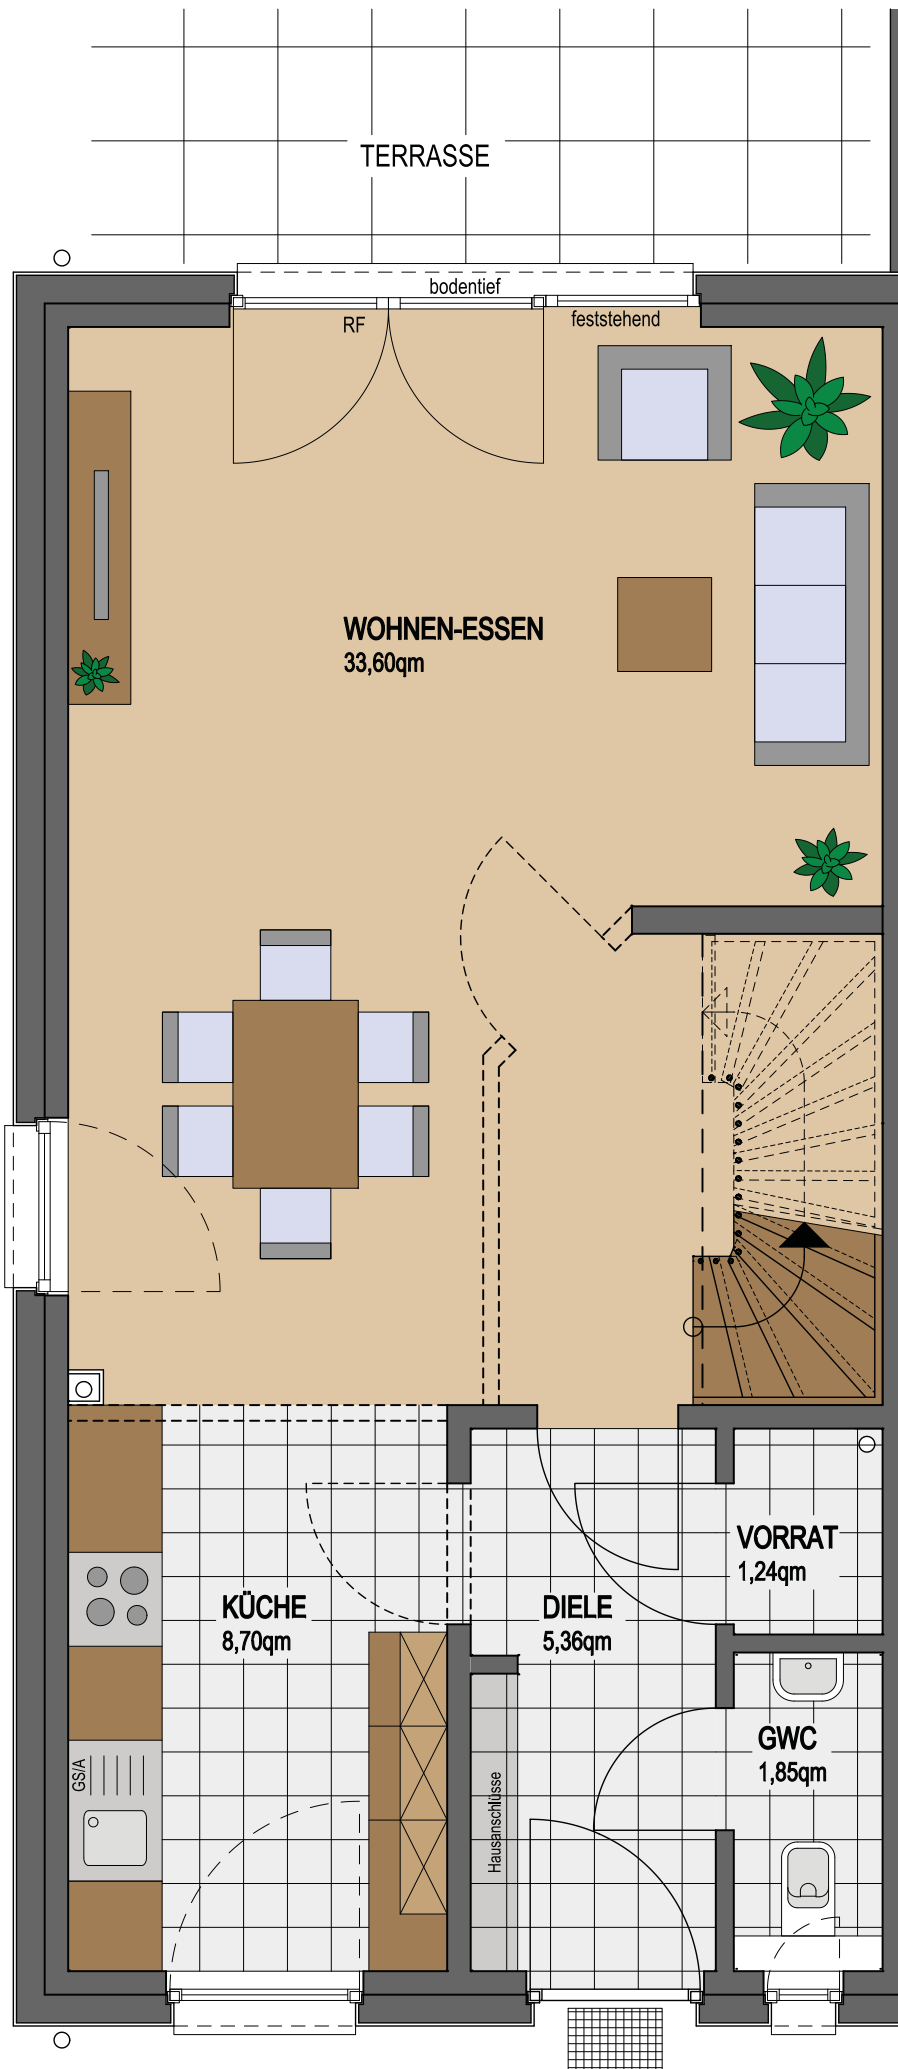

Triomvirat Cambio + M

Masterhaus links

Grundrisse | Berechnungen | Ansichten | Schnitt

Abb. ähnlich

Triomvirat Cambio + M

MASTERHAUS LINKS

ERDGESCHOSS

Variante A

Triomvirat Cambio + M

MASTERHAUS LINKS

ERDGESCHOSS

Variante B

Triomvirat Cambio + M

MASTERHAUS LINKS

ERDGESCHOSS

Variante C

Triomvirat Cambio + M

MASTERHAUS LINKS

OBERGESCHOSS

Variante 1

Triomvirat Cambio + M

MASTERHAUS LINKS

OBERGESCHOSS

Variante 2

Triomvirat Cambio + M

MASTERHAUS LINKS

DACHGESCHOSS