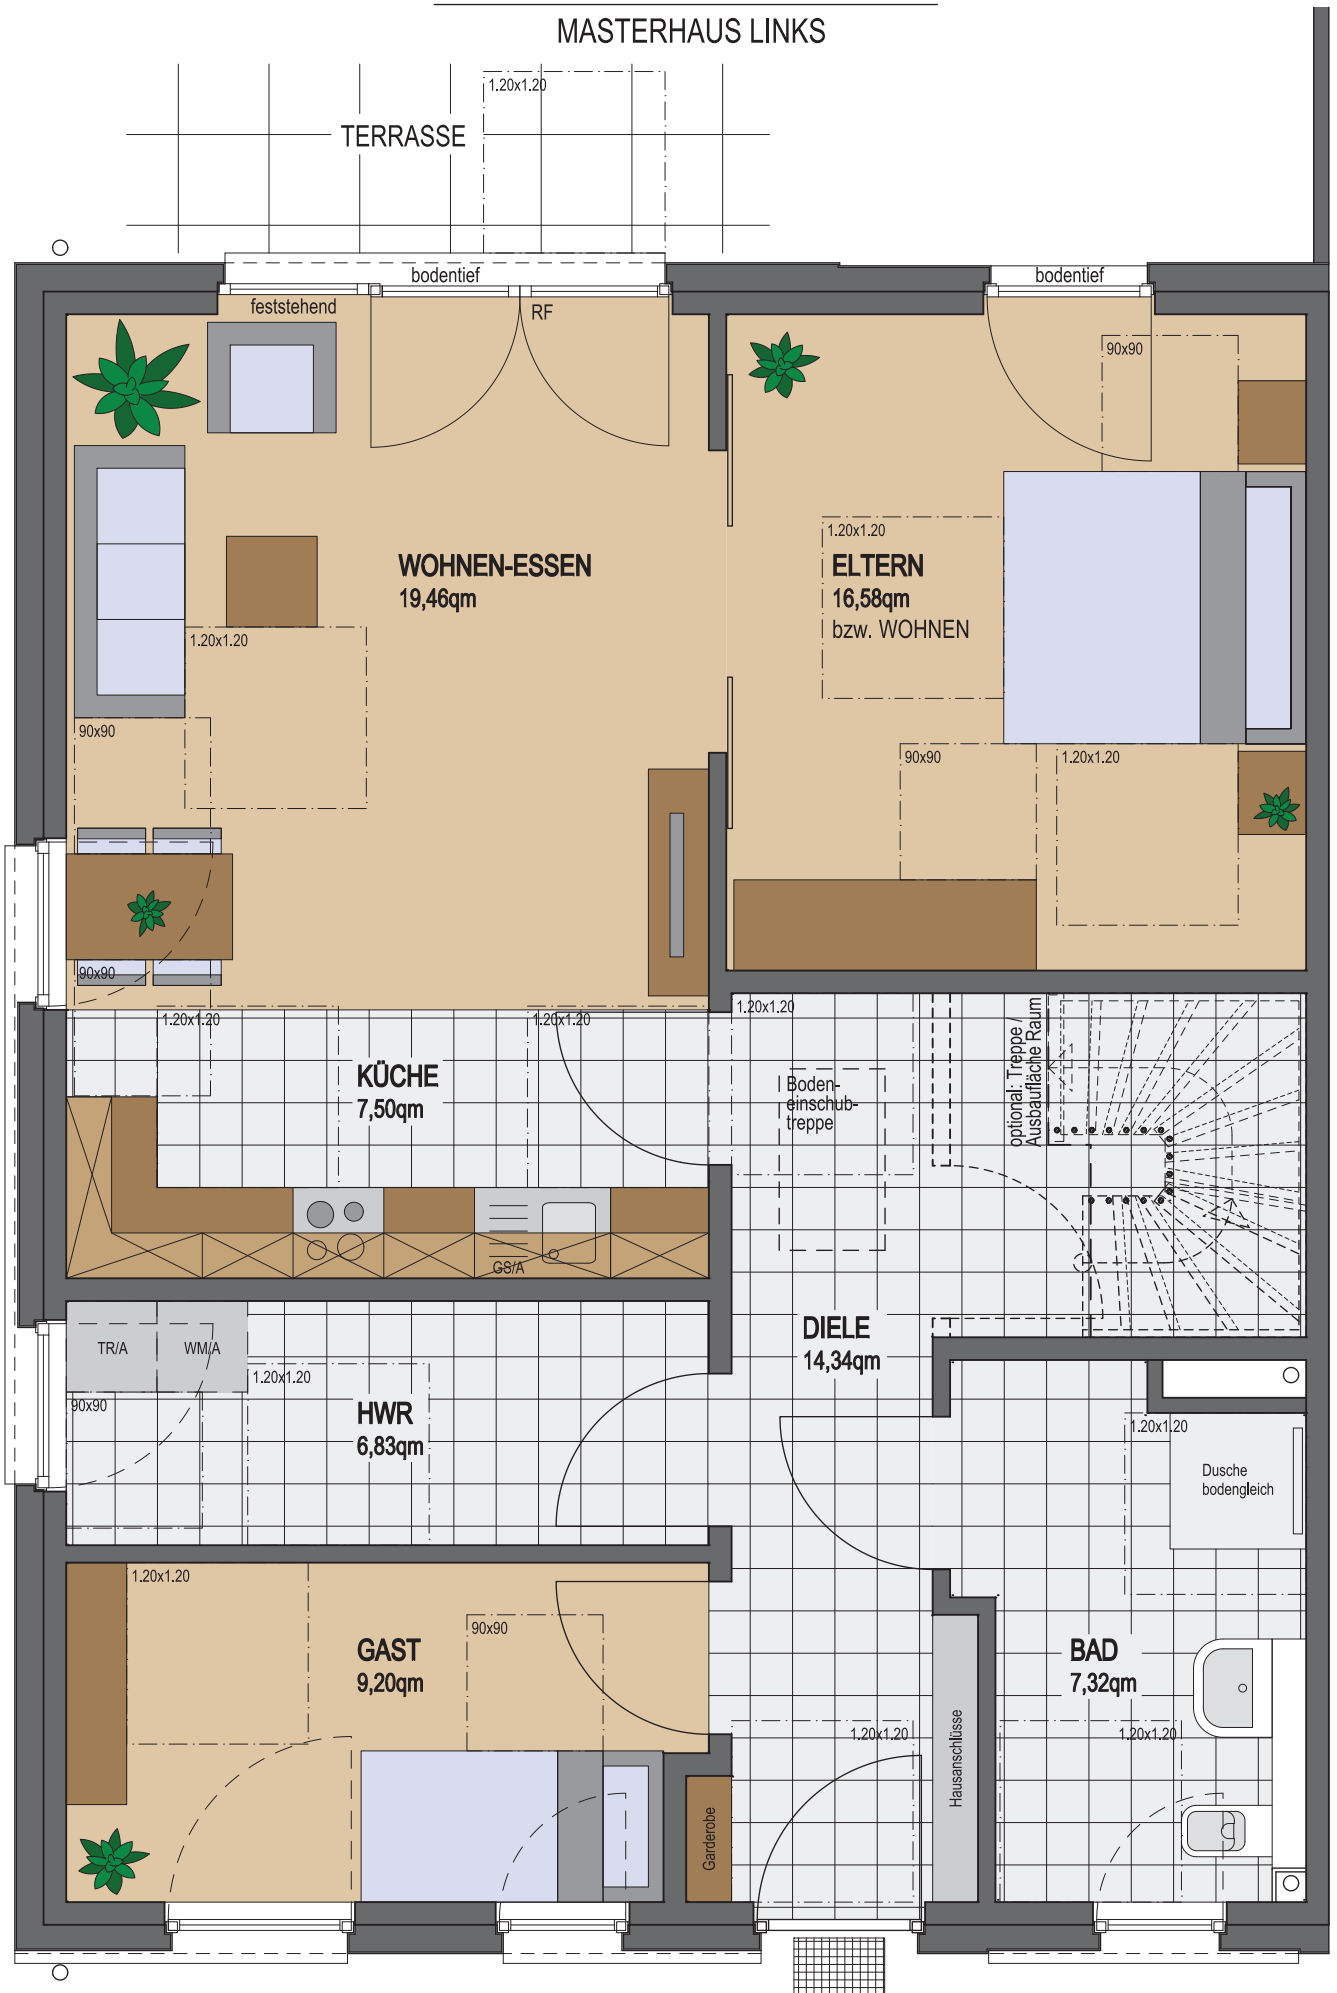

# Viverium

## Grundrisse

Masterhaus | Doppelhaushälfte links

Abb. ähnlich

# Viverium

MASTERHAUS LINKS  
ZER I Z2 H10

DACHGESCHOSS Variante 1 (barrierefrei nur mit optionalem Senkrechtlift)