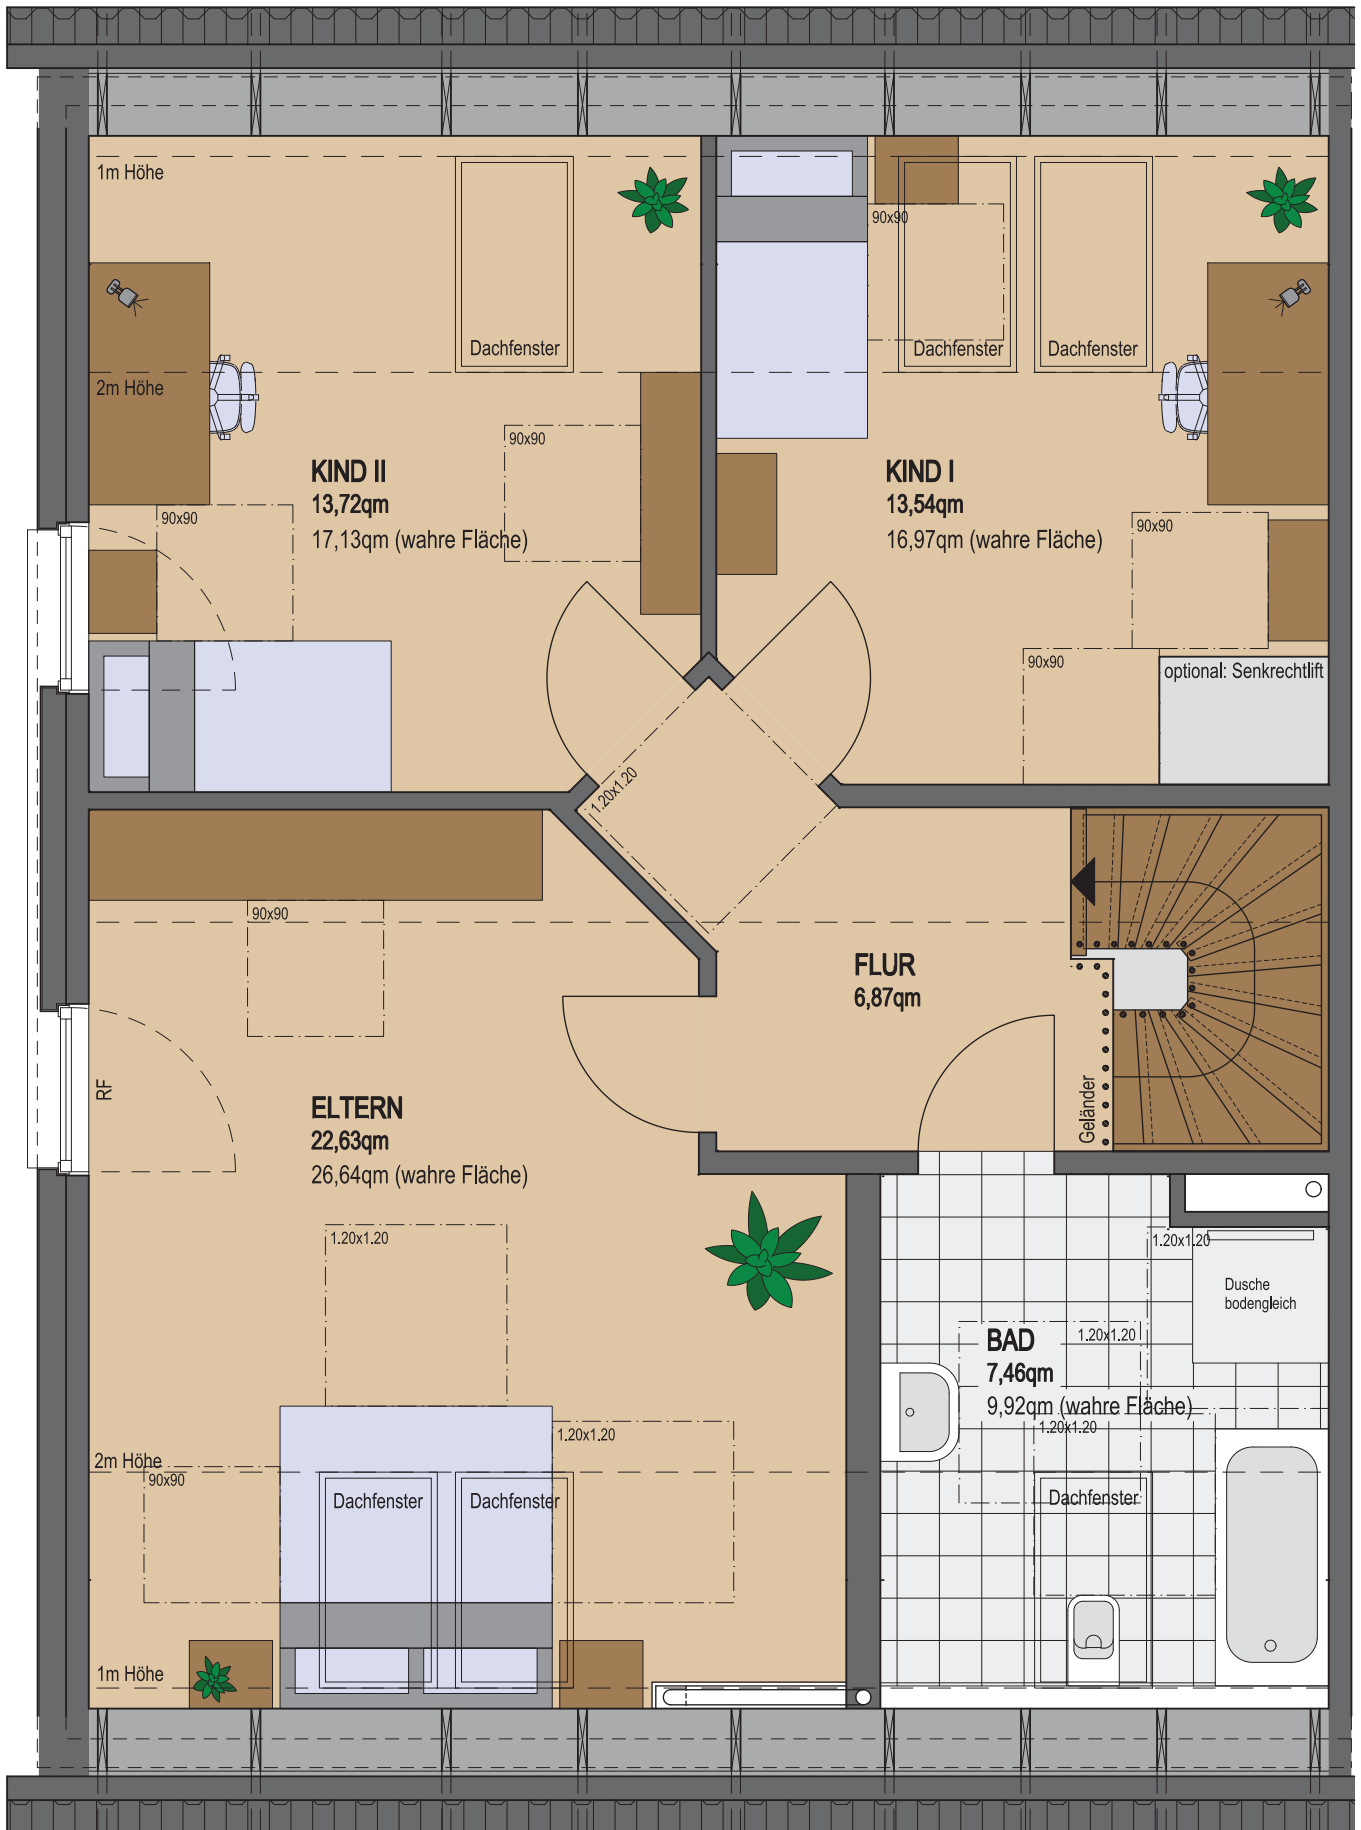

## Grundrisse

Masterhaus | Doppelhaushälfte links

Abb. ähnlich

# Viverium

MASTERHAUS LINKS  
ZER I Z2 H10

DACHGESCHOSS Variante 1 (barrierefrei nur mit optionalem Senkrechtlift)