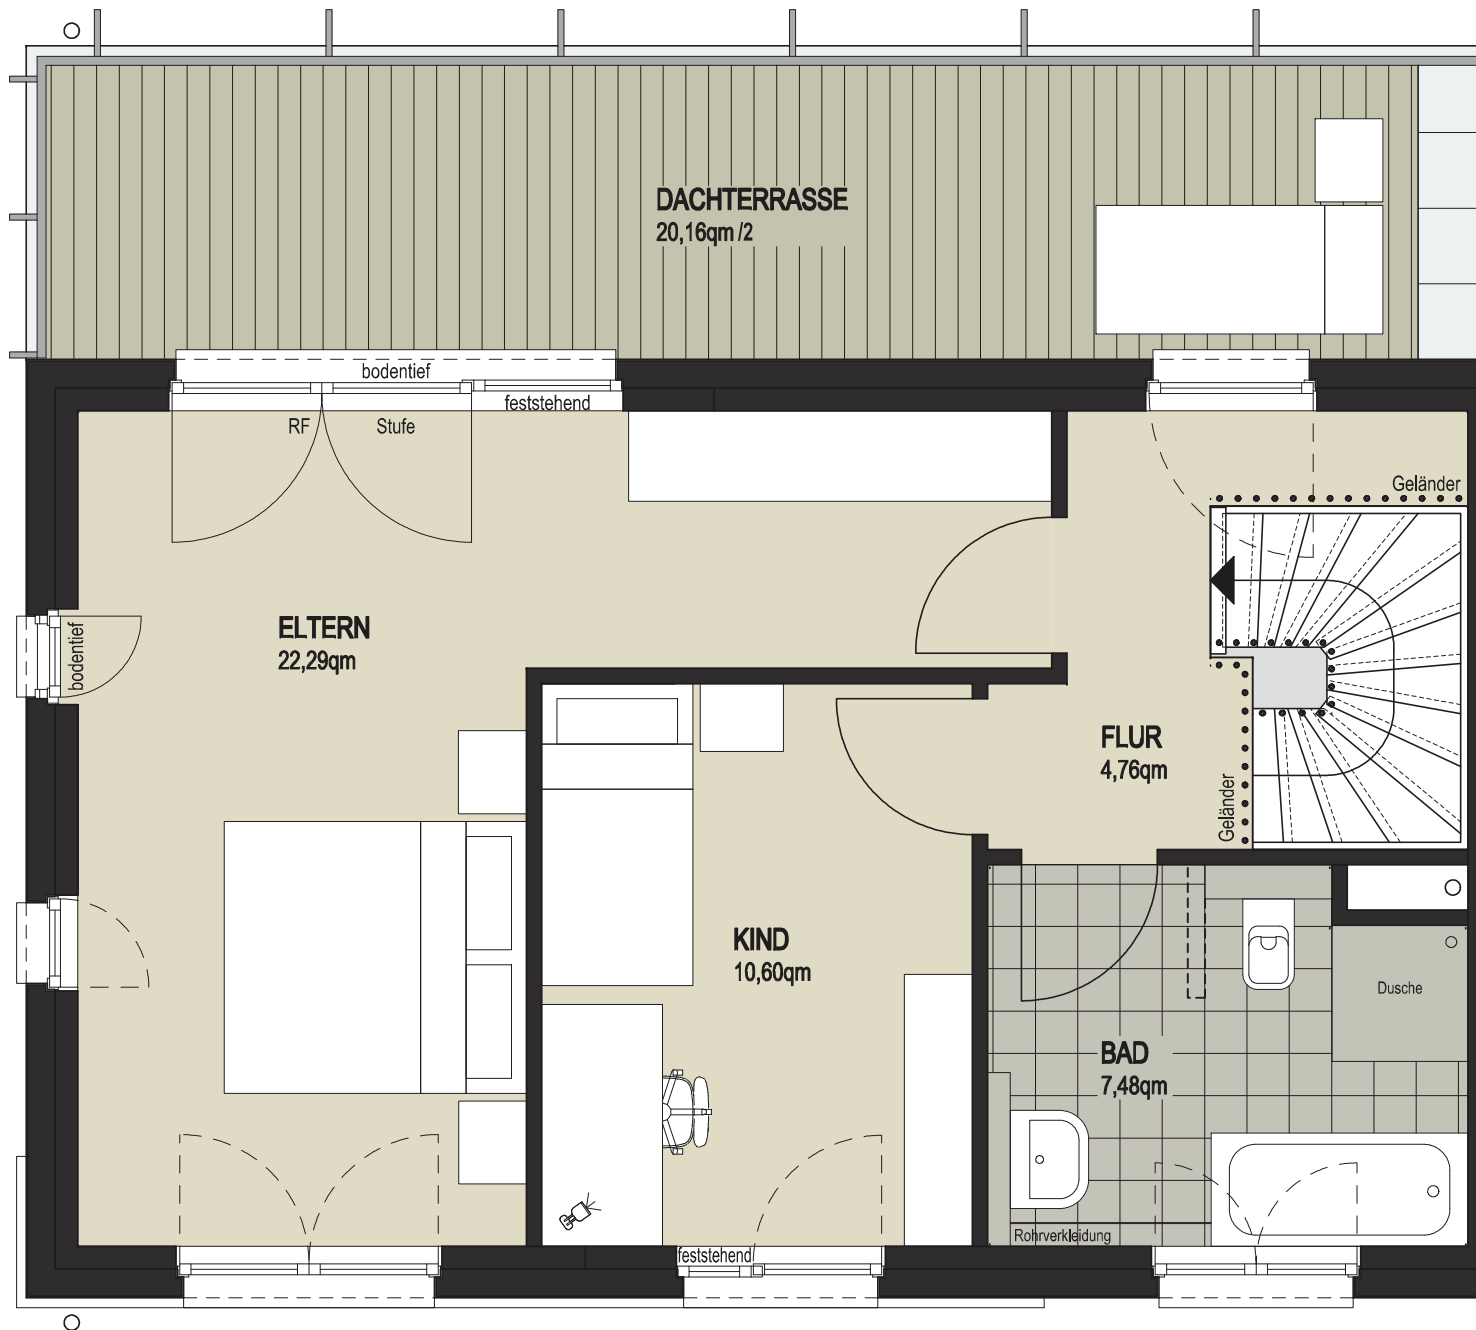

Small Urban

Grundrisse

Masterhaus | Doppelhaushälfte links

unverb. Abb.

Small Urban

MASTERHAUS LINKS
ZER | Z1 H11

ERDGESCHOSS

Variante B

Small Urban

MASTERHAUS LINKS
ZER | Z1 H11

DACHGESCHOSS