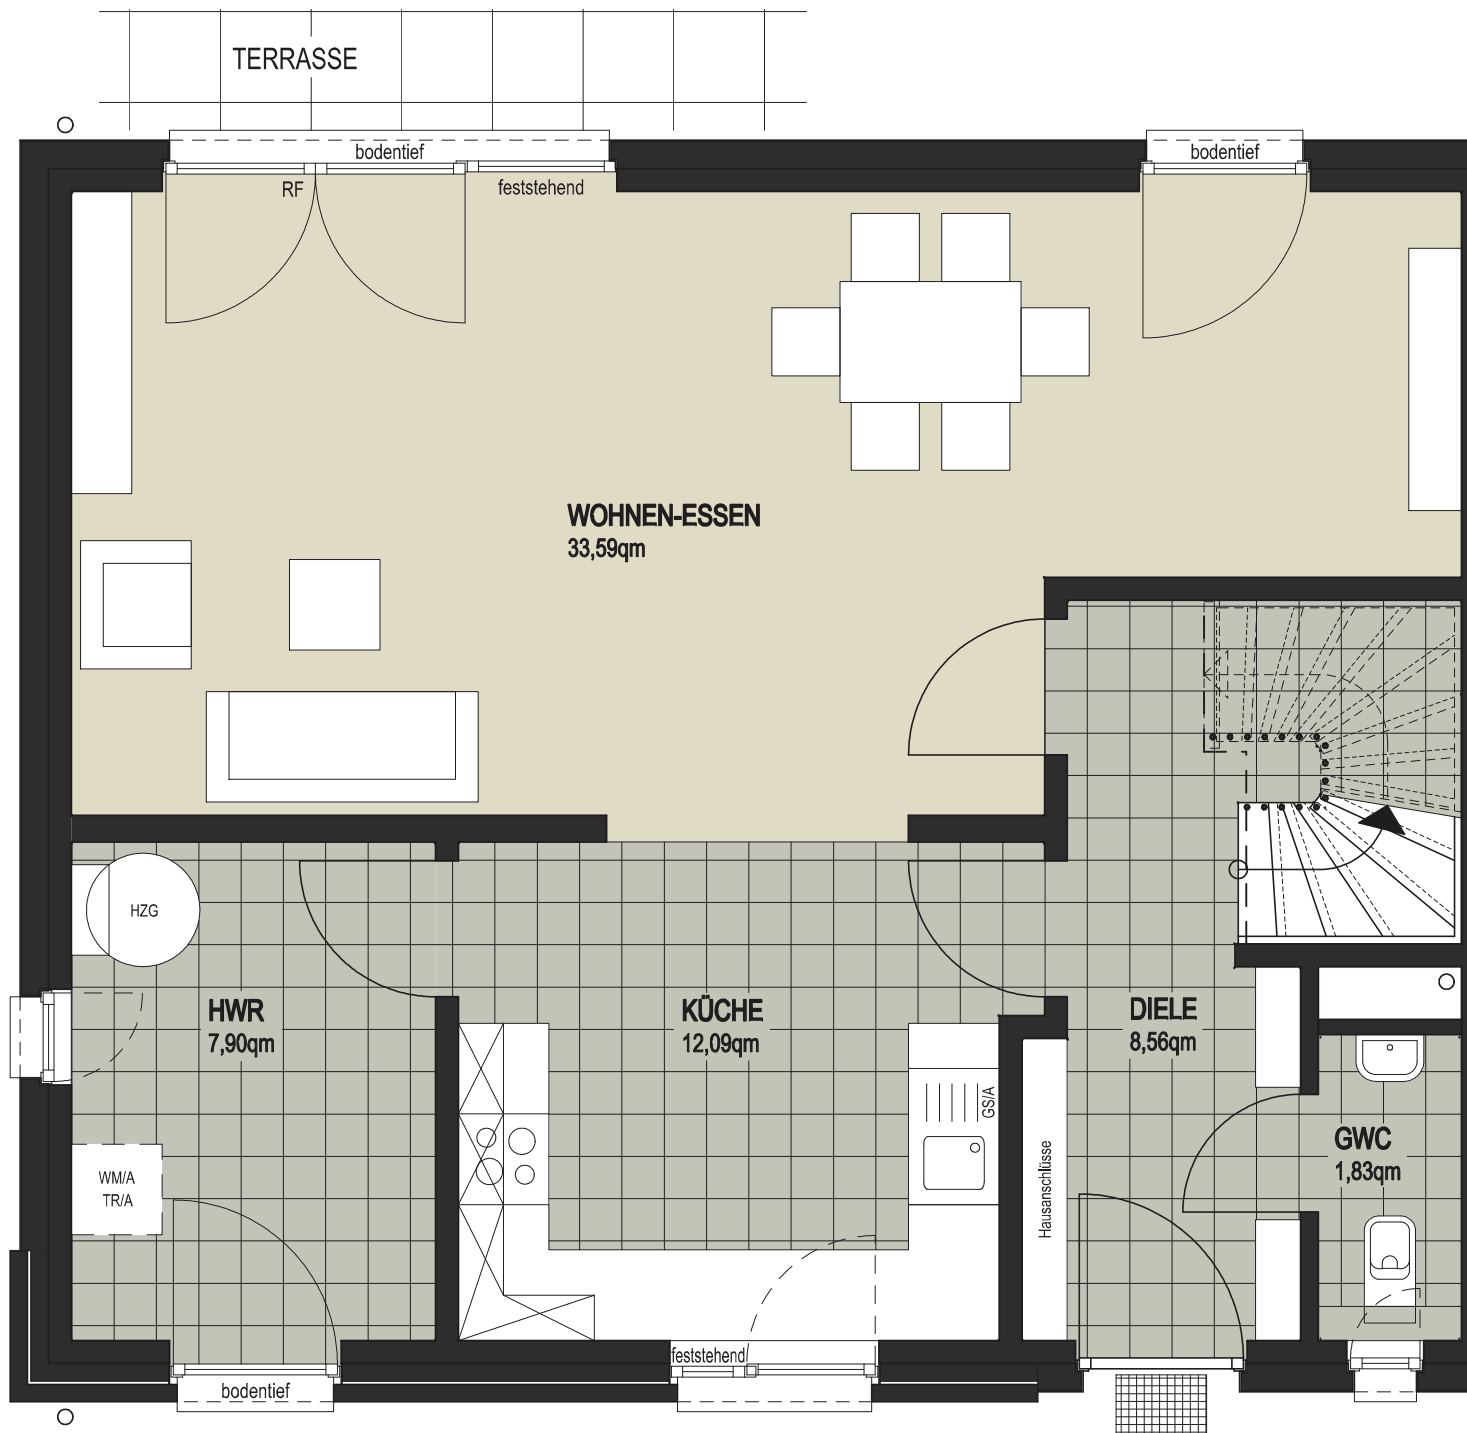

Small Urban

Grundrisse

Masterhaus | Doppelhaushälfte links

unverb. Abb.

Small Urban

MASTERHAUS LINKS
ZER | Z1 H11

ERDGESCHOSS

Variante B

Small Urban

MASTERHAUS LINKS
ZER | Z1 H11

DACHGESCHOSS