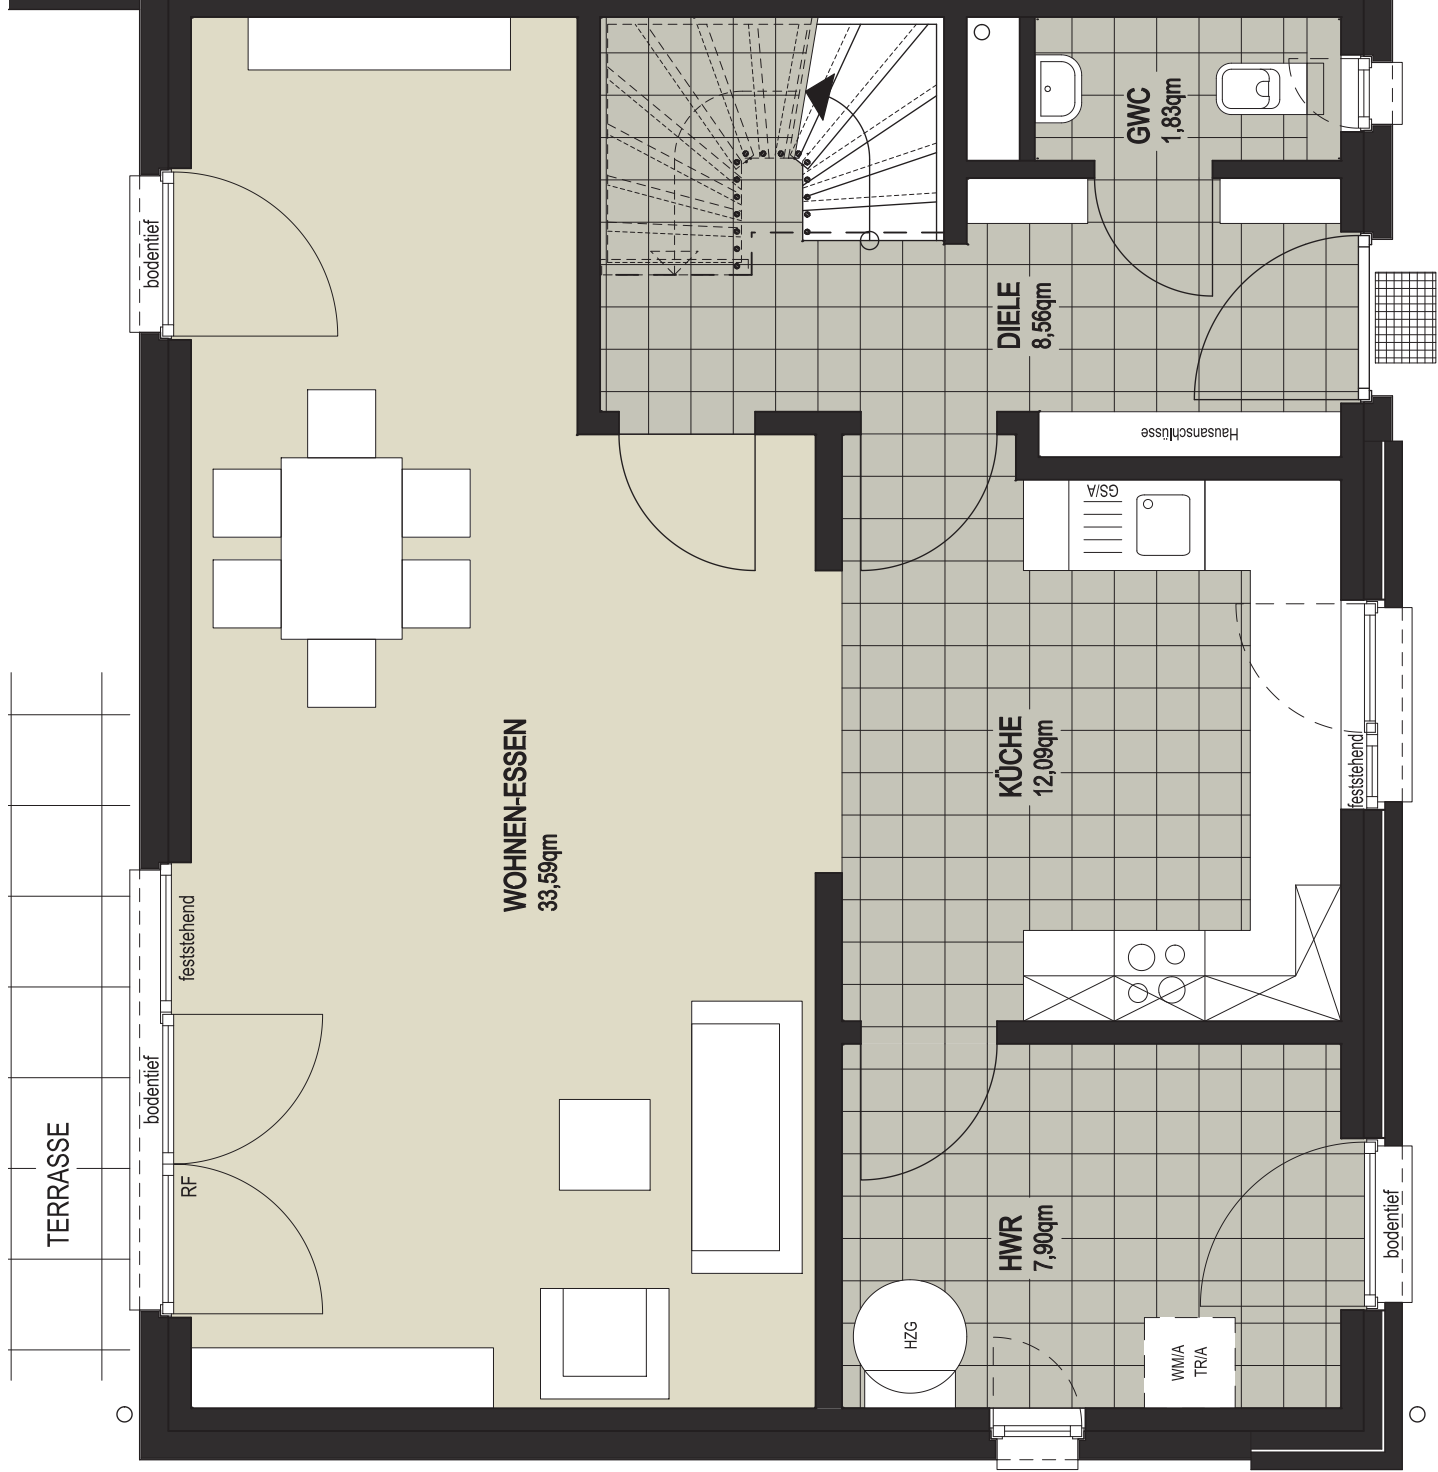

Small Urban

Grundrisse

Masterhaus | Doppelhaushälfte links

Abb. ähnlich

Small Urban

MASTERHAUS LINKS

ZER I Z1 H11

ERDGESCHOSS

Variante B

Small Urban

MASTERHAUS LINKS

ZER I Z1 H11

DACHGESCHOSS