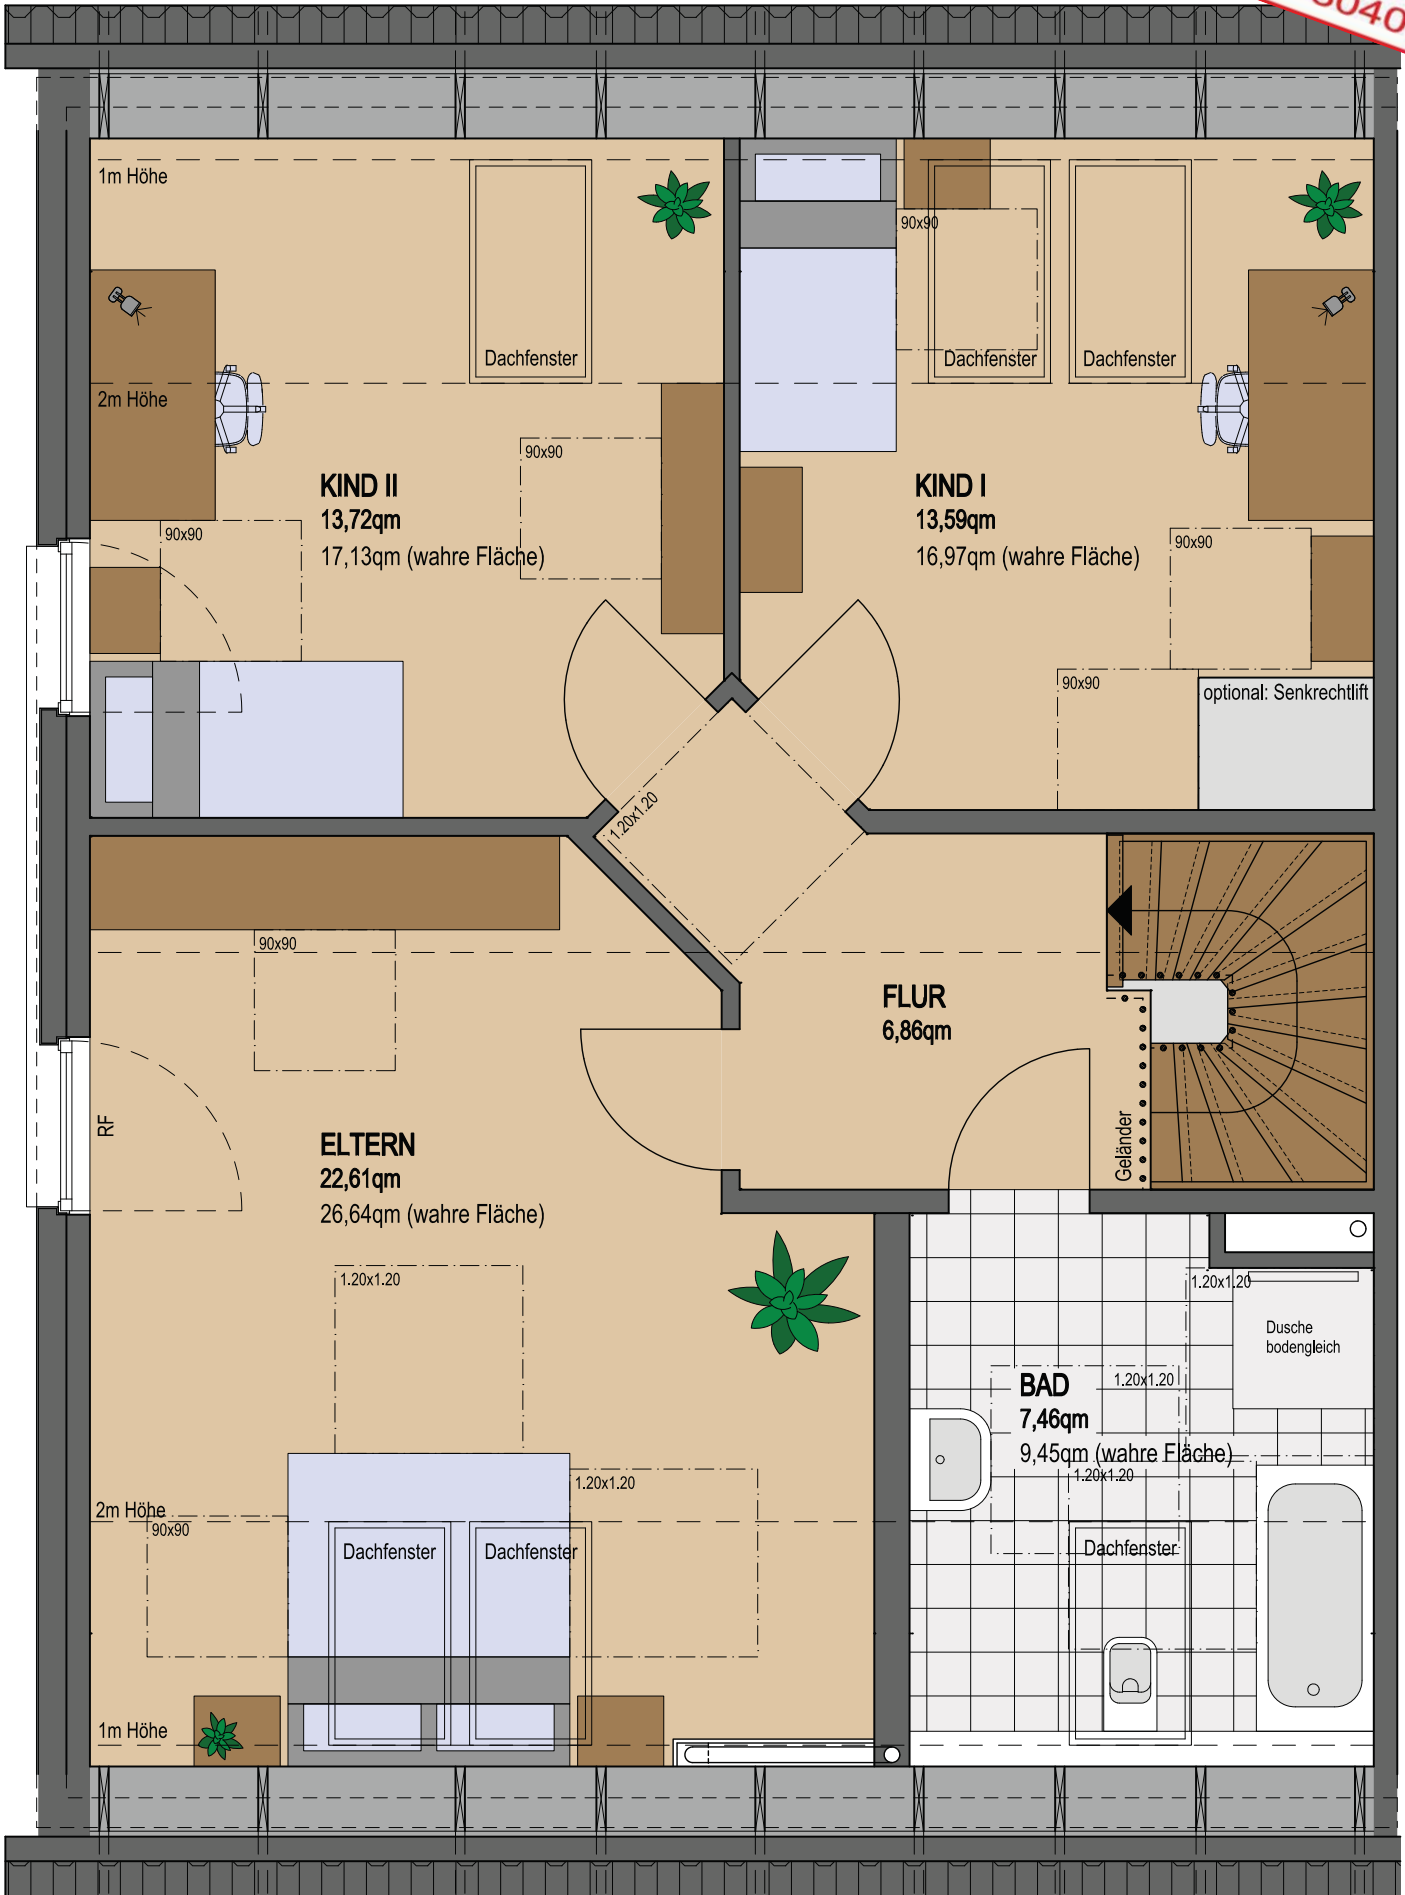

Viverium

Masterhaus | Doppelhaushälfte links

Grundrisse | Berechnungen | Ansichten | Schnitt

Abb. ähnlich

Viverium

Masterhaus / Doppelhaushälfte links

SCH I.1 Z2 H1

barrierefrei
nach DIN 18040

Viverium

Masterhaus / Doppelhaushälfte links
SCH I.1 Z2 H1

barrierefrei
nach DIN 18040

DACHGESCHOSS (barrierefrei nur mit optionalem Senkrechtlift)