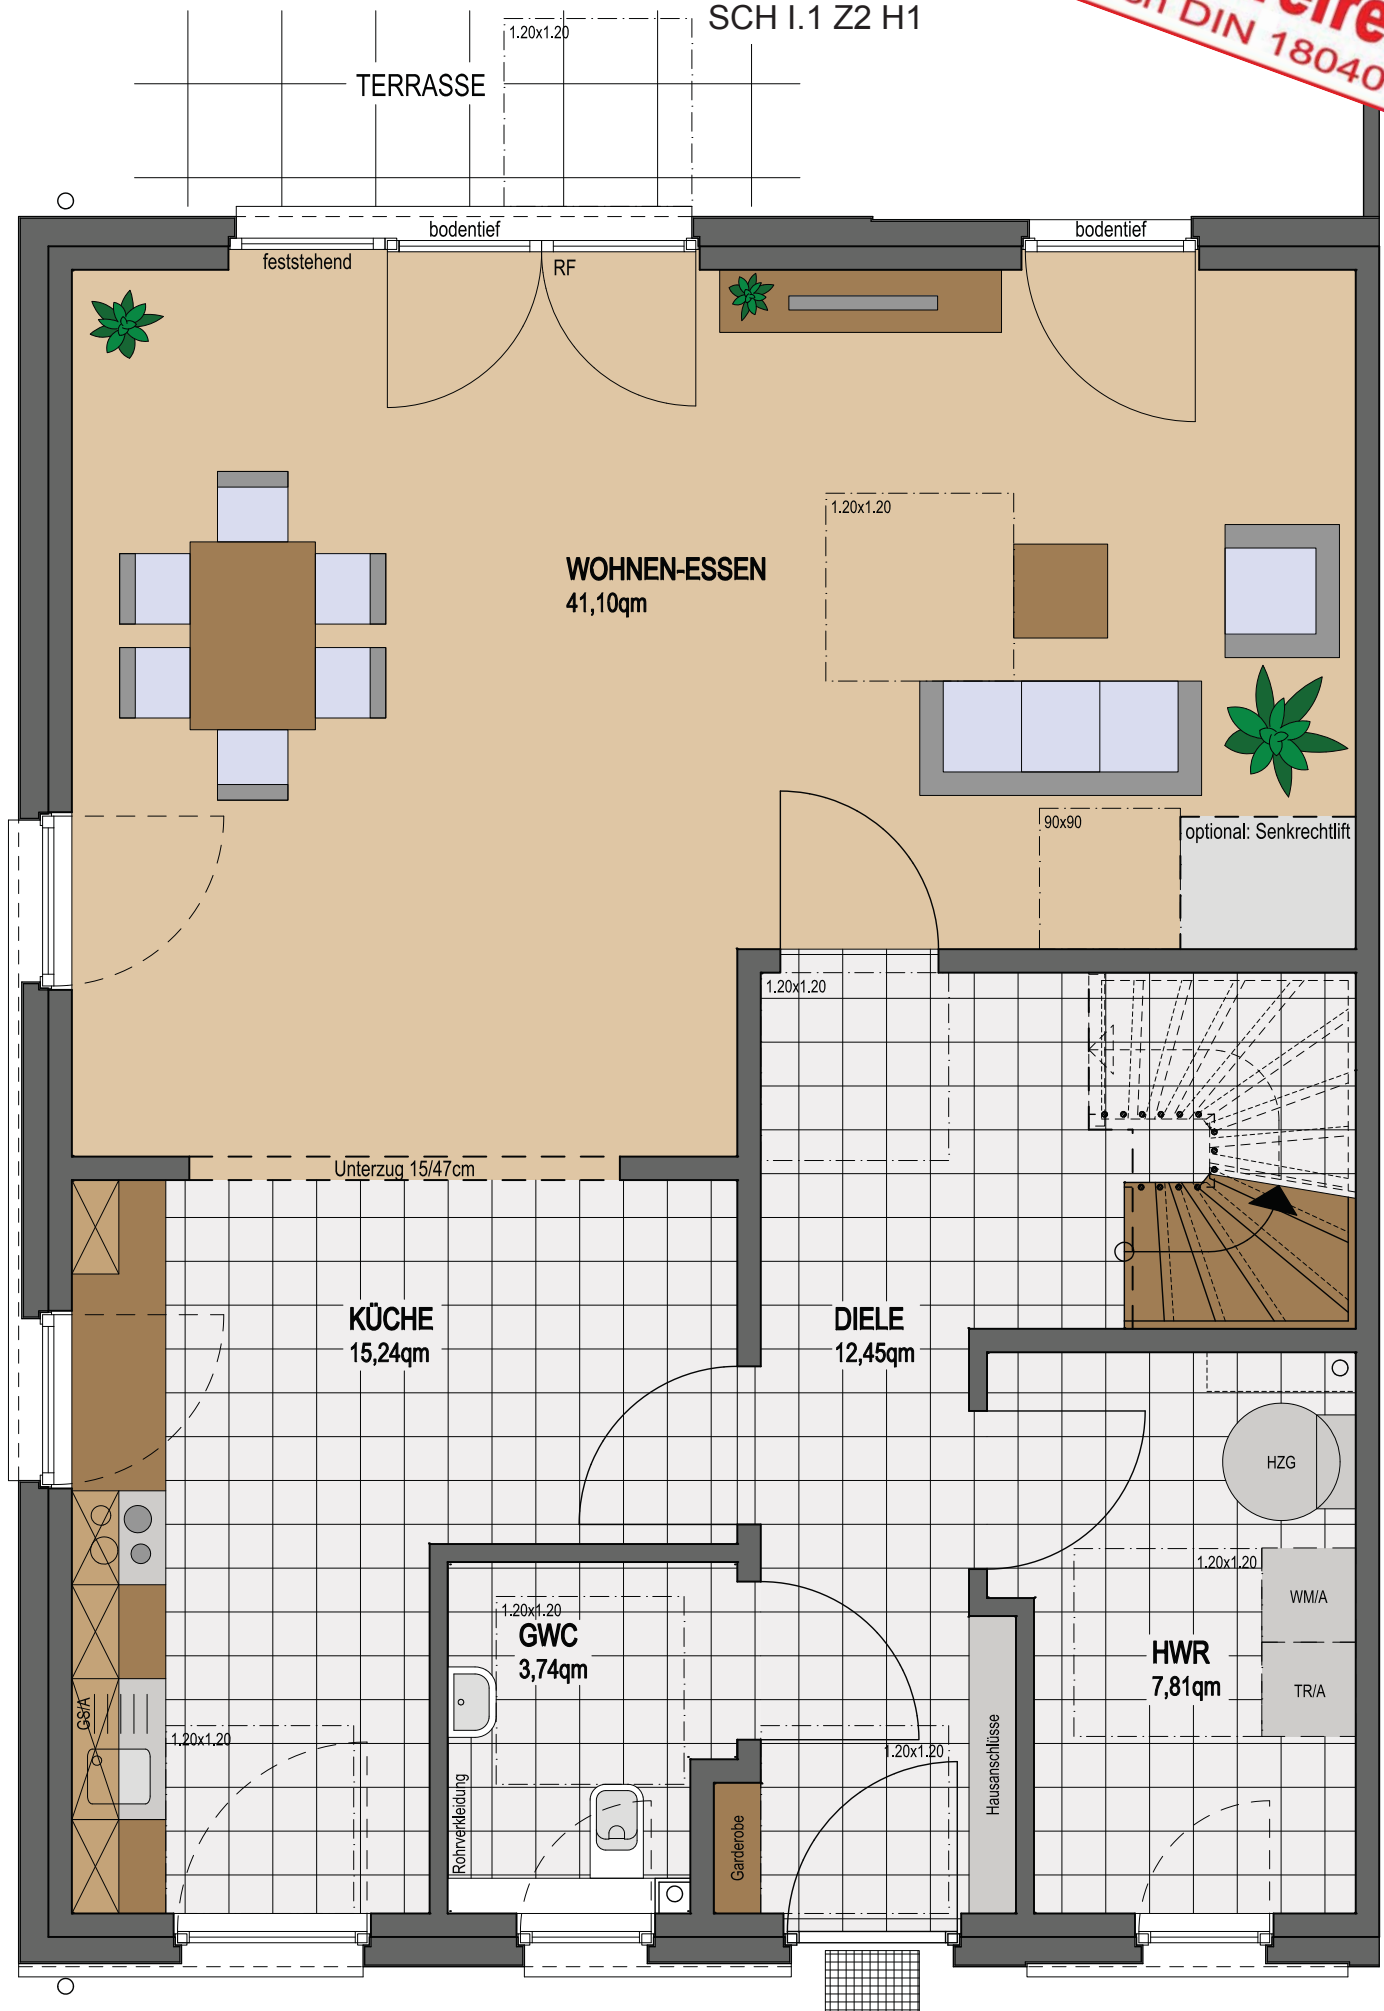

Viverium

Masterhaus | Doppelhaushälfte links

Grundrisse | Berechnungen | Ansichten | Schnitt

Abb. ähnlich

Viverium

Masterhaus / Doppelhaushälfte links

SCH I.1 Z2 H1

barrierefrei
nach DIN 18040

Viverium

Masterhaus / Doppelhaushälfte links
SCH I.1 Z2 H1

barrierefrei
nach DIN 18040

DACHGESCHOSS (barrierefrei nur mit optionalem Senkrechtlift)