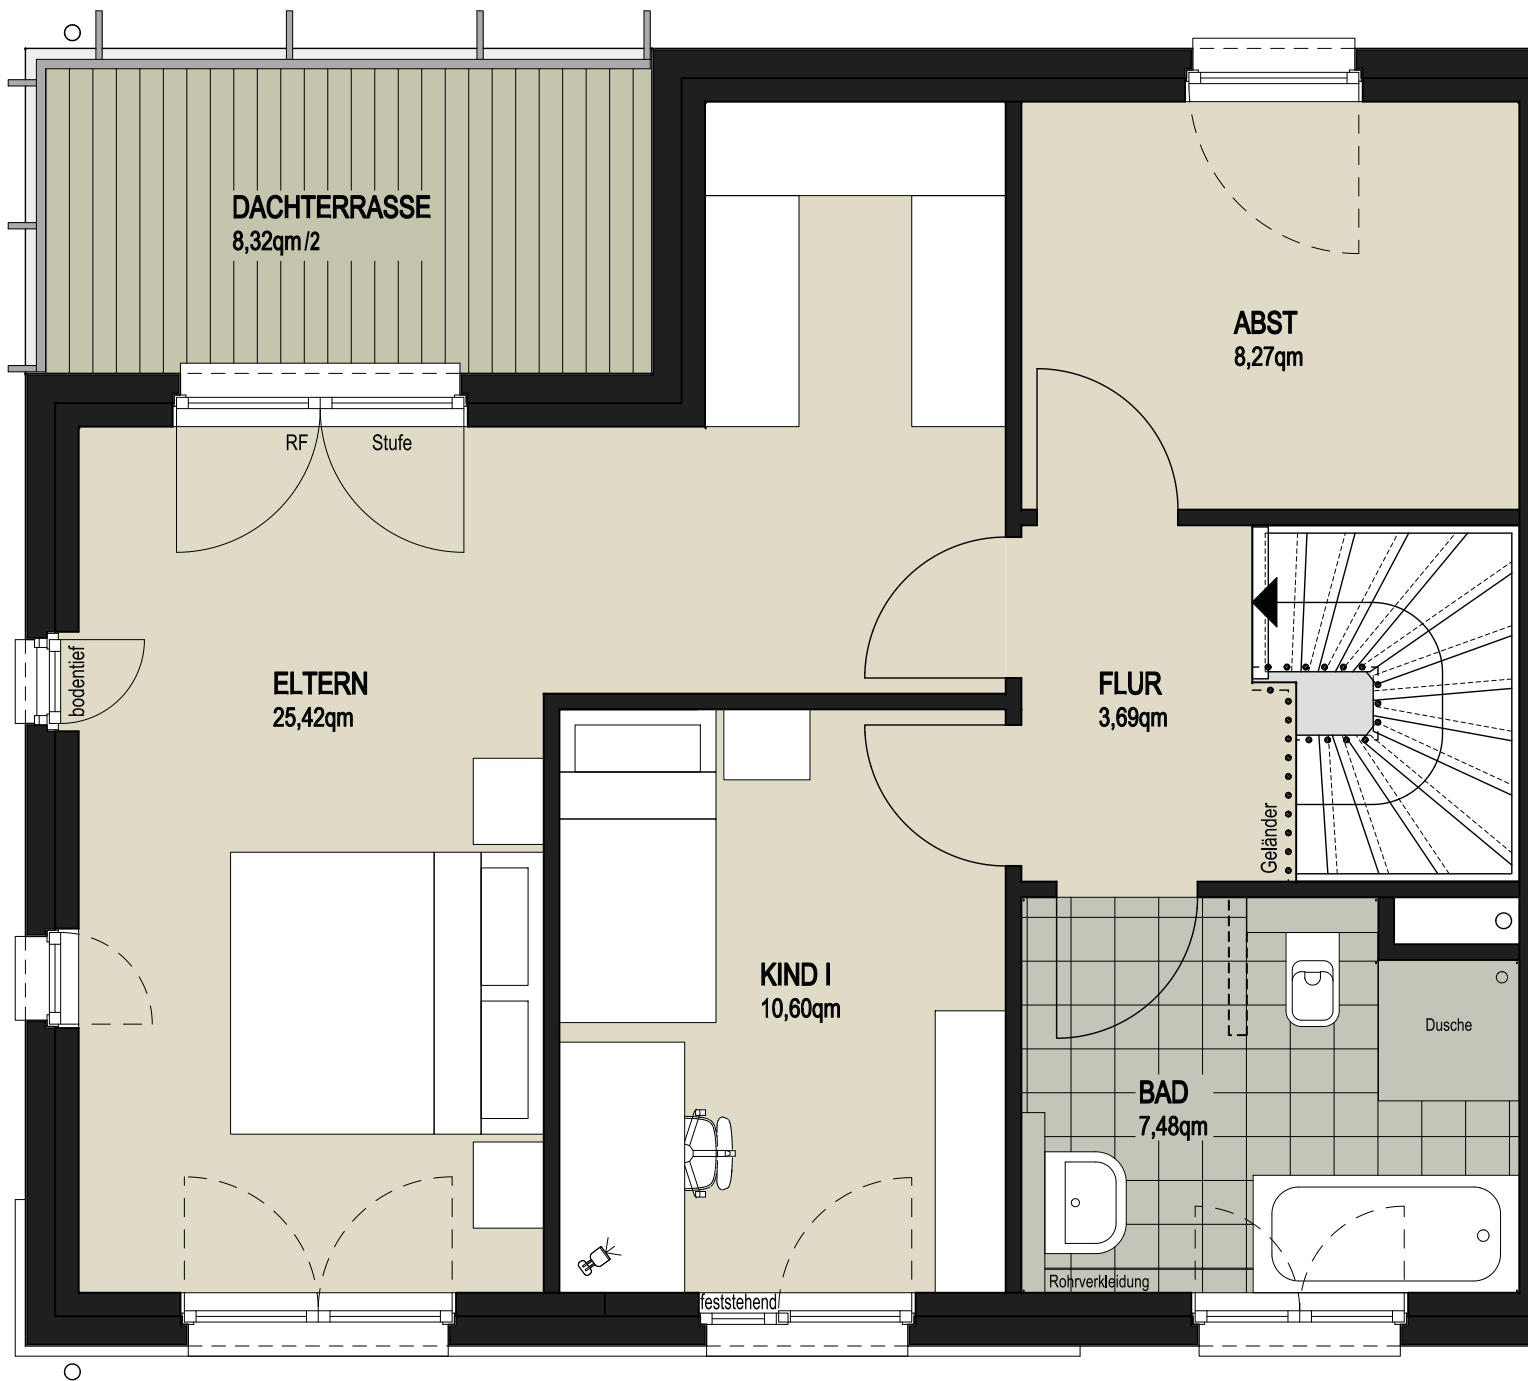

Small Urban XL

Masterhaus | Doppelhaushälfte links

Grundrisse | Berechnungen | Ansichten | Schnitt

Abb. ähnlich

Small Urban XL

Masterhaus /
Doppelhaushälfte links
SCH I.1 Z2 H6

ERDGESCHOSS

Small Urban XL

Masterhaus /
Doppelhaushälfte links
SCH I.1 Z2 H6

DACHGESCHOSS