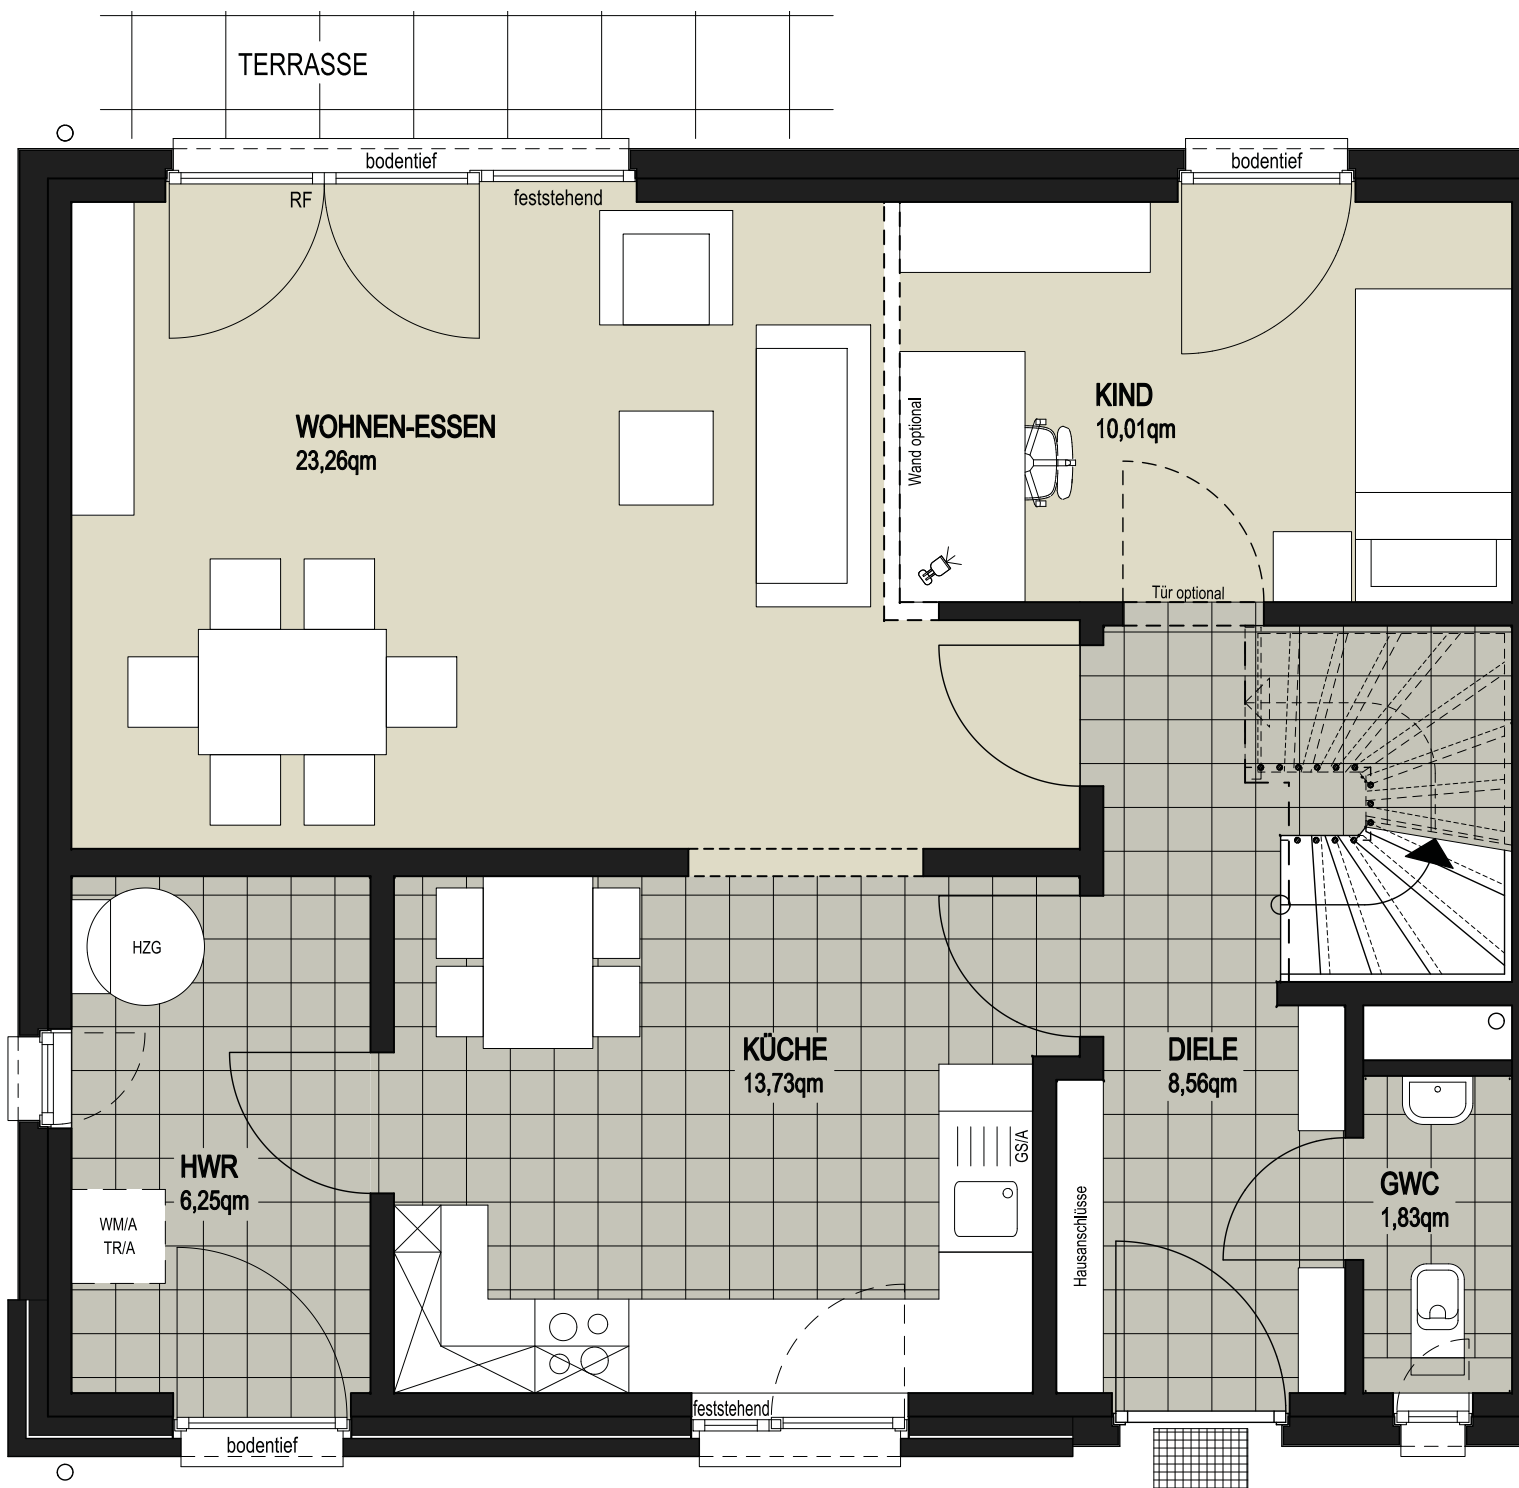

Small Urban XL

Masterhaus | Doppelhaushälfte links

Grundrisse | Berechnungen | Ansichten | Schnitt

Abb. ähnlich

Small Urban XL

Masterhaus /
Doppelhaushälfte links
SCH I.1 Z2 H6

ERDGESCHOSS

Small Urban XL

Masterhaus /
Doppelhaushälfte links
SCH I.1 Z2 H6

DACHGESCHOSS