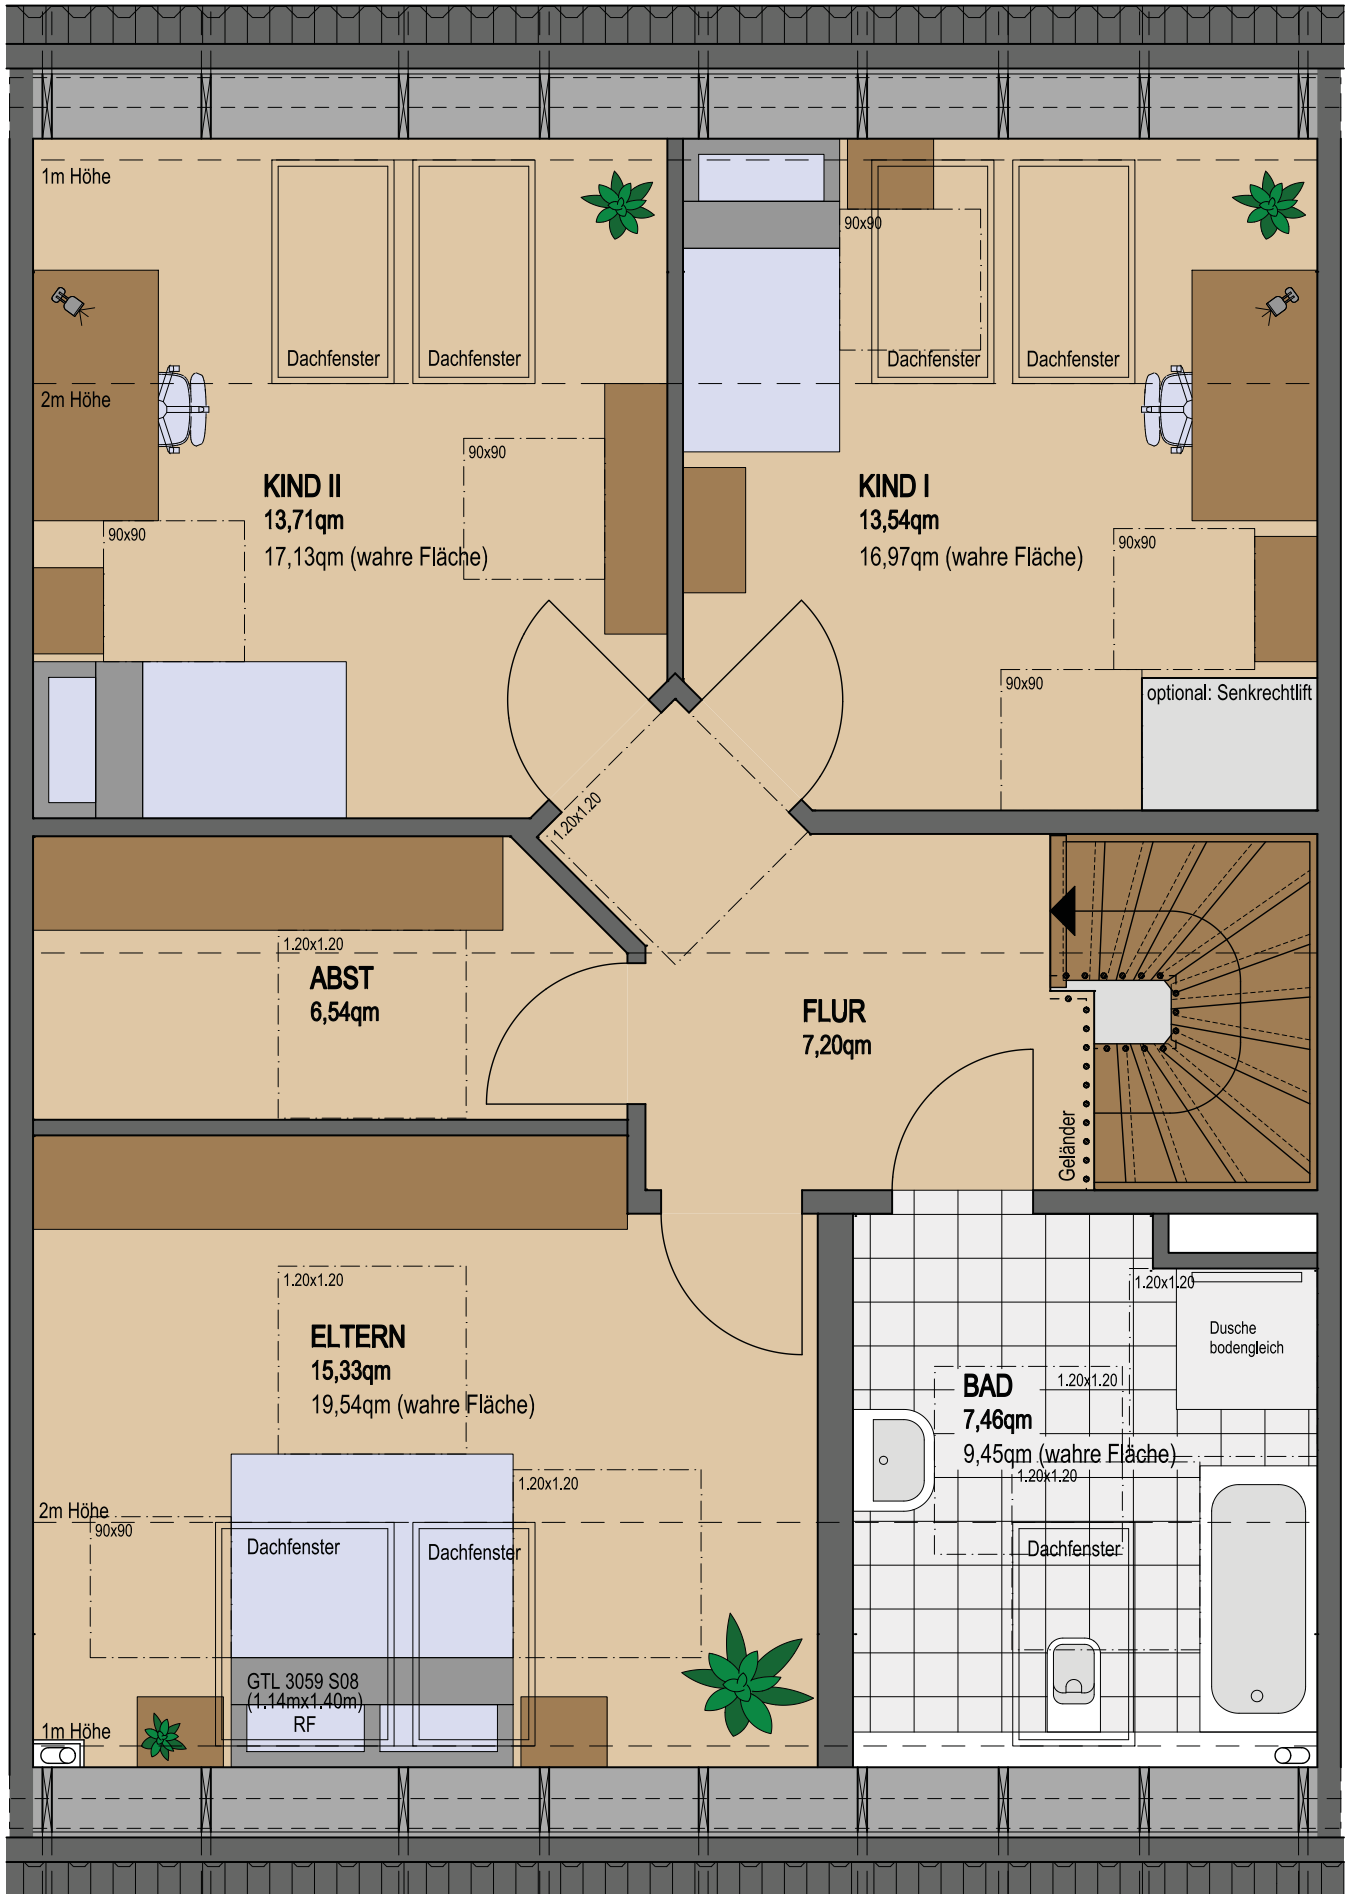

Viverium

Mittelhaus rechts

Grundrisse | Berechnungen | Ansichten | Schnitt

Abb. ähnlich

Viverium

MITTELHAUS RECHTS

SCH I.1 Z2 H2

Viverium

MITTELHAUS RECHTS
SCH I.1 Z2 H2

DACHGESCHOSS (barrierefrei nur mit optionalem Senkrechtlift)