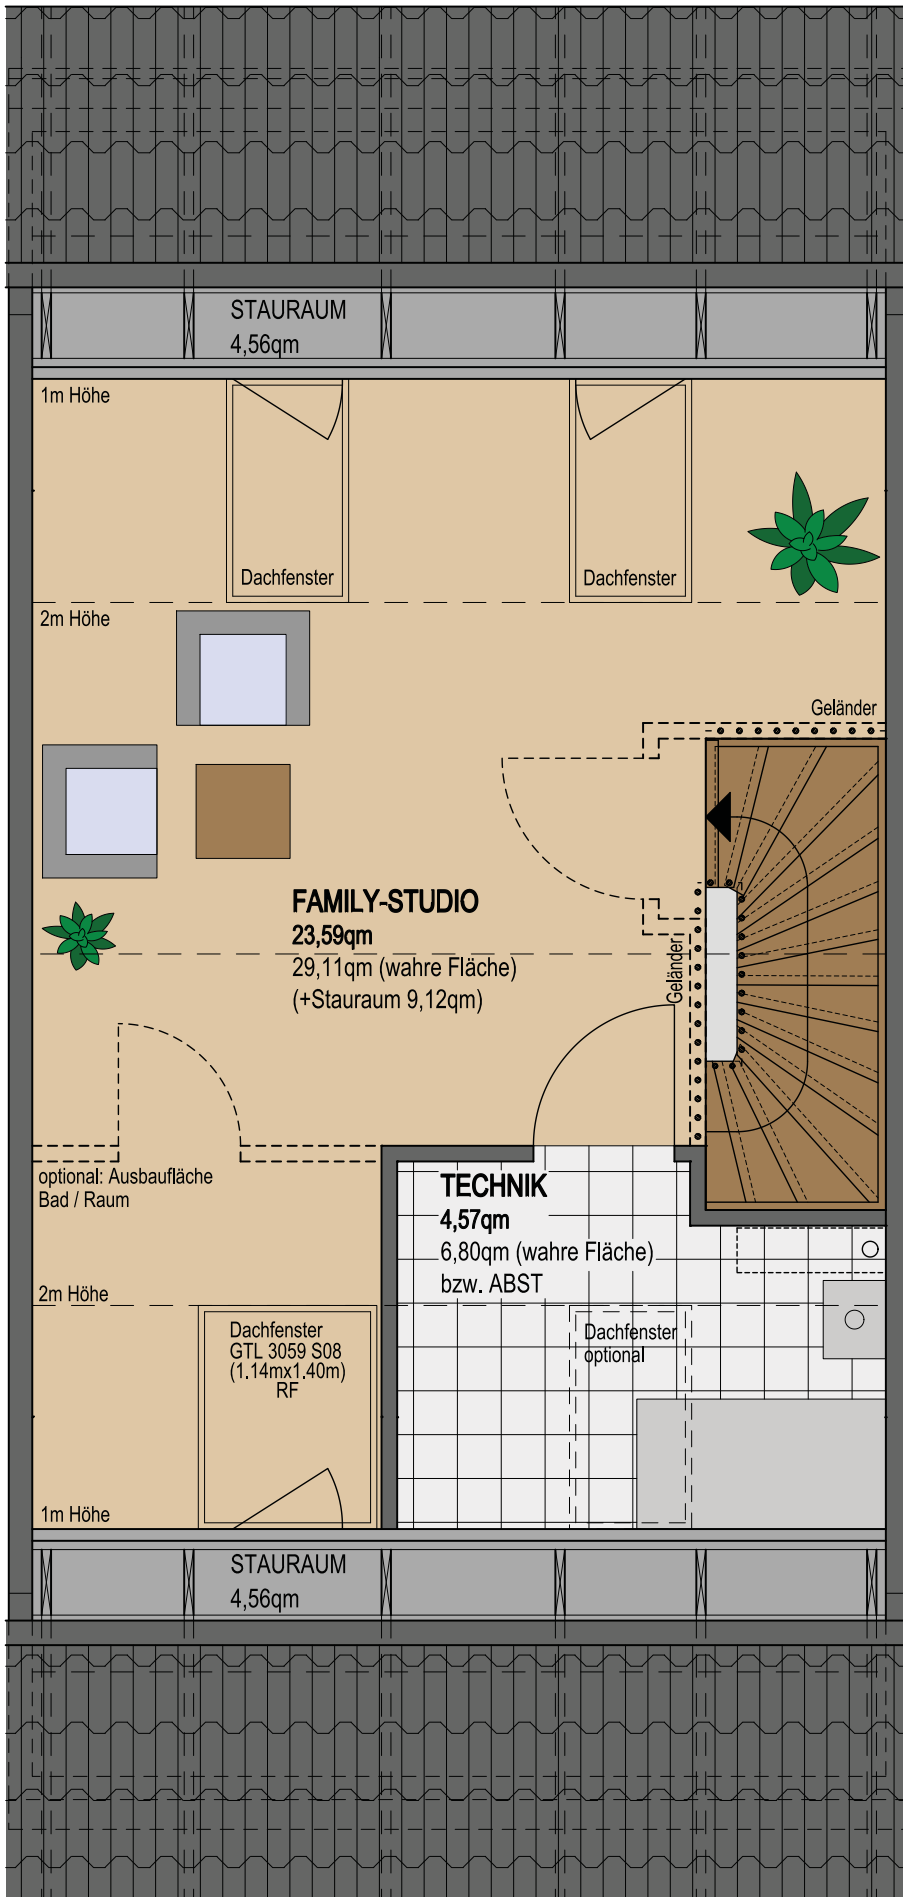

Glücksburg Cambio + G

Mittelhaus rechts

Grundrisse | Berechnungen | Ansichten | Schnitt

Abb. ähnlich

Glücksburg Cambio + G

MITTELHAUS RECHTS
SCH I.1 Z1H5/Z3H5/Z4H4

ERDGESCHOSS

Glücksburg Cambio + G

MITTELHAUS RECHTS
SCH I.1 Z1H5/Z3H5/Z4H4

OBERGESCHOSS

Glücksburg Cambio + G

MITTELHAUS RECHTS
SCH I.1 Z1H5/Z3H5/Z4H4

DACHGESCHOSS